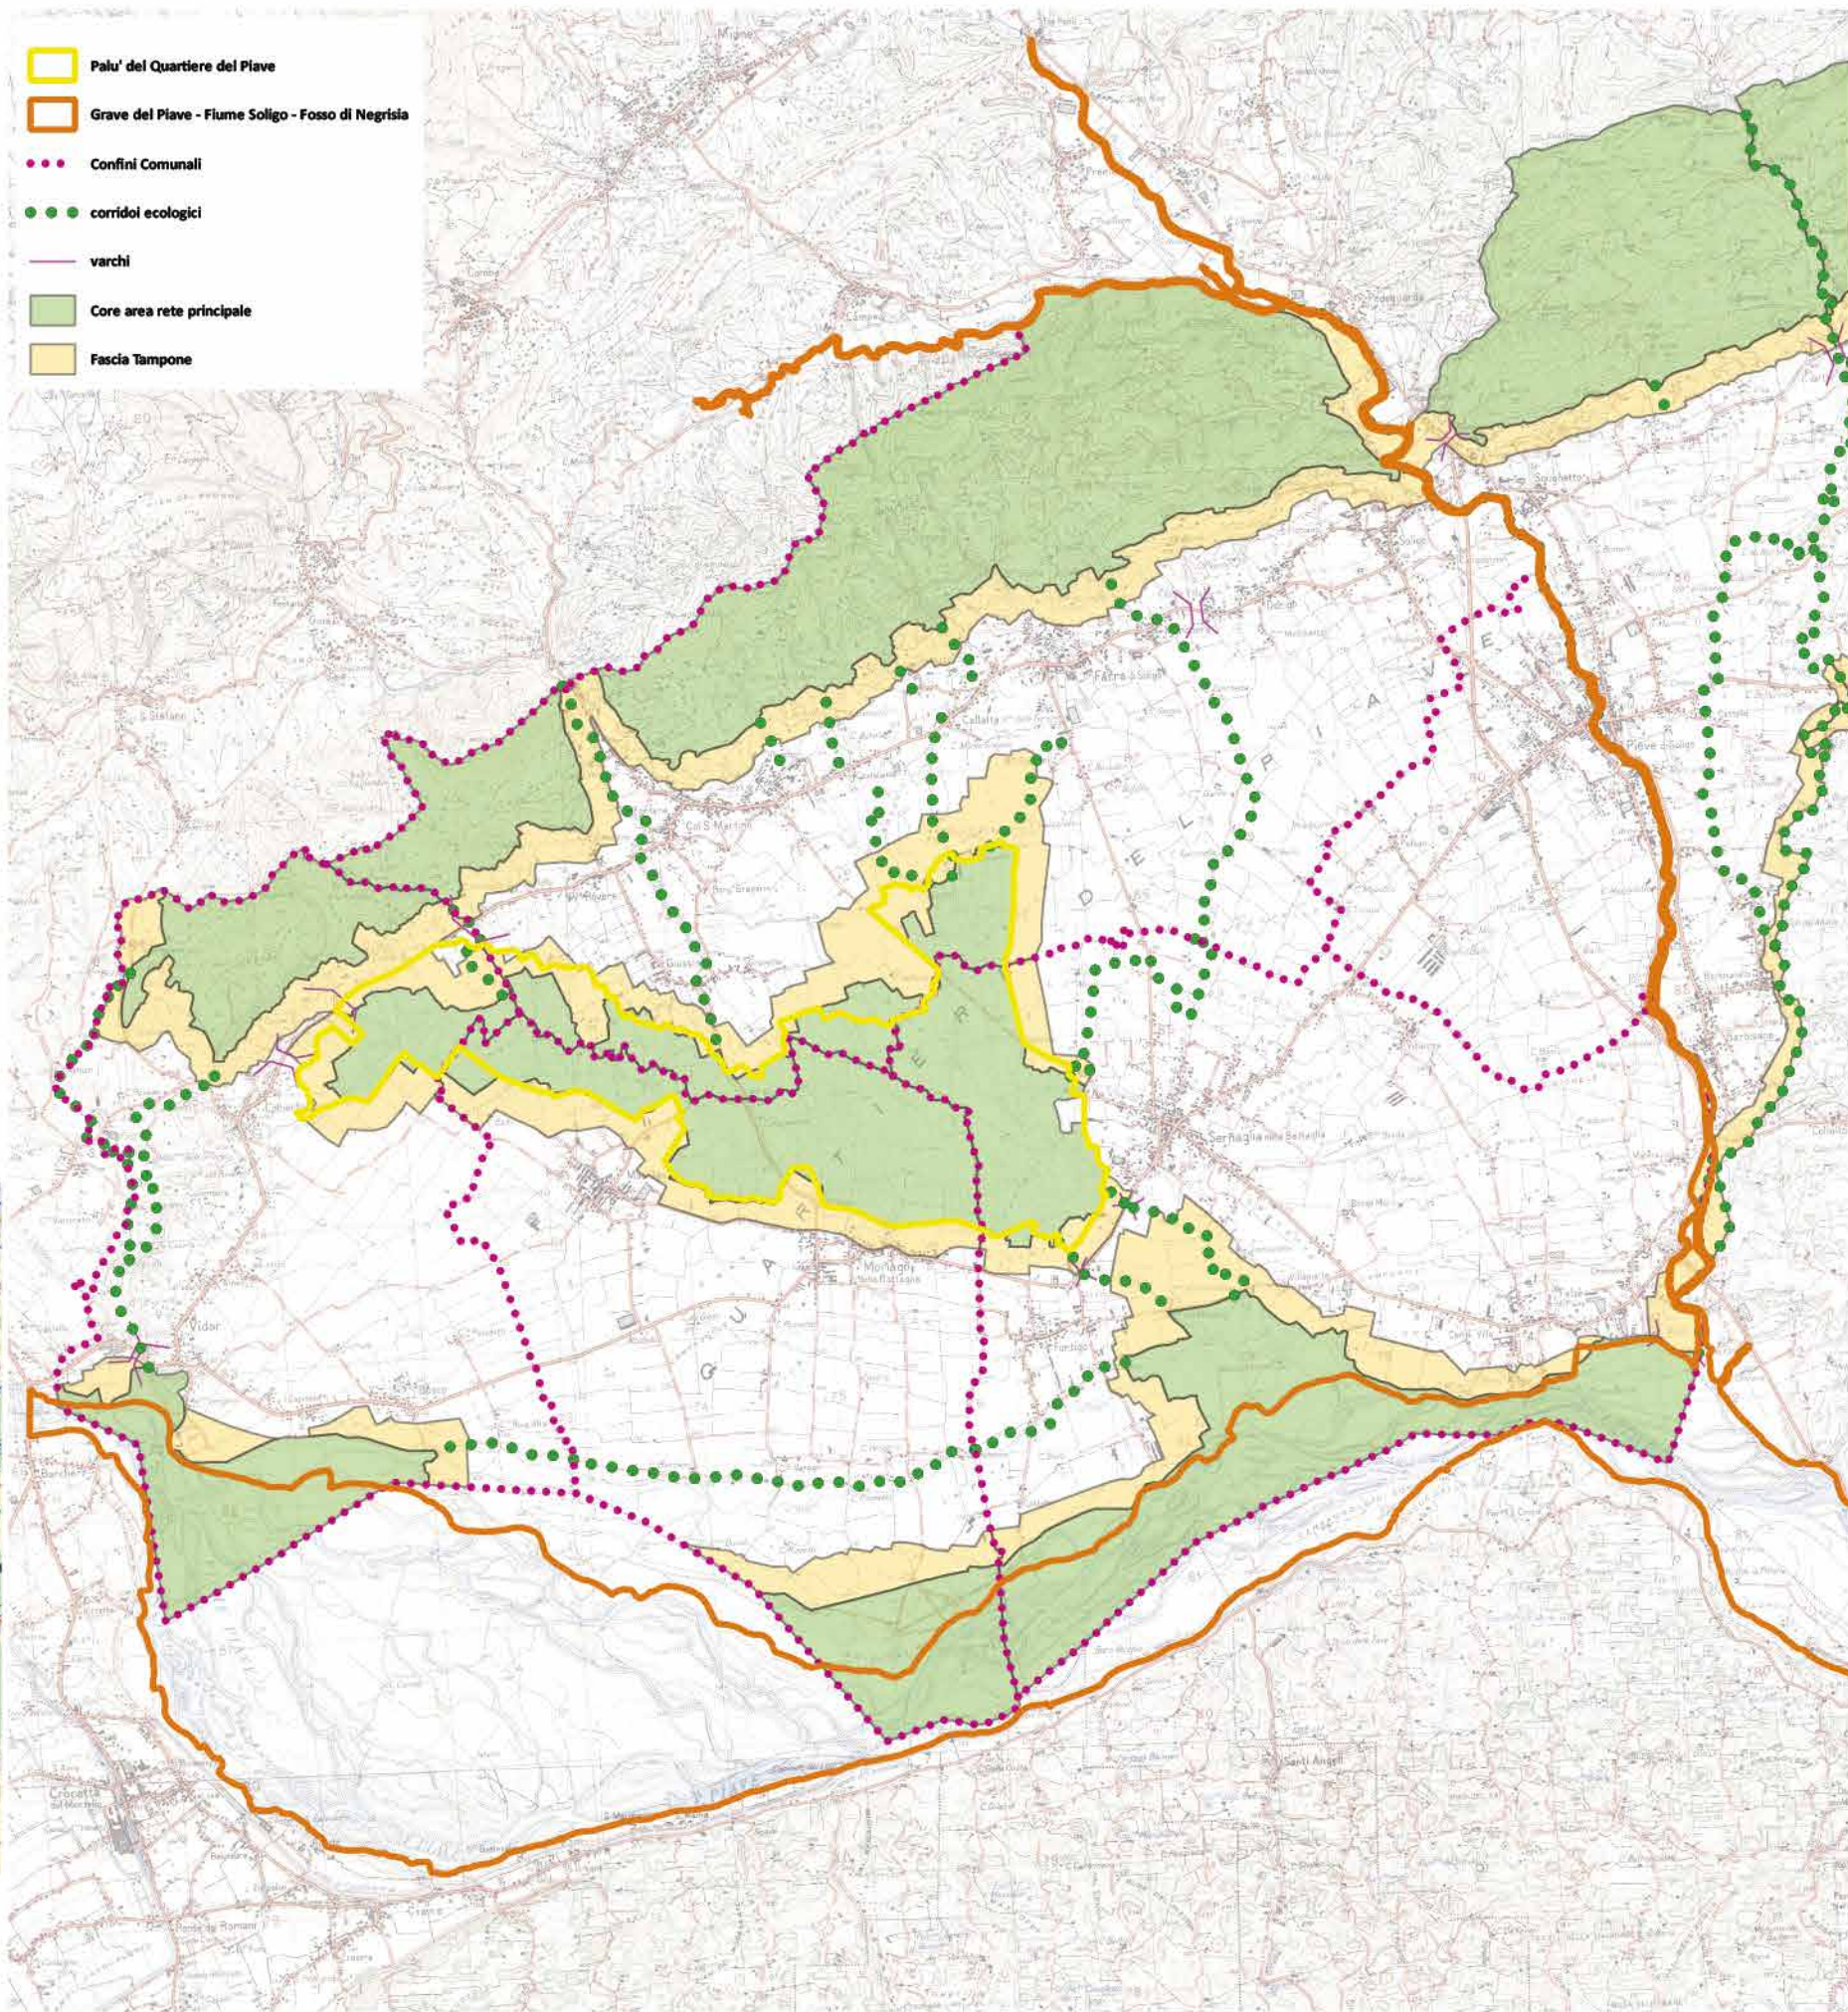

RETE NATURA 2000 VENETO

- Palu' del Quartiere del Plave
- Grave del Plave - Fiume Soligo - Fosso di Negrizia
- Confini Comunali
- corridoi ecologici
- varchi
- Core area rete principale
- Fascia Tampone

SISTEMA AMBIENTALE NATURALE PTCP TREVISO