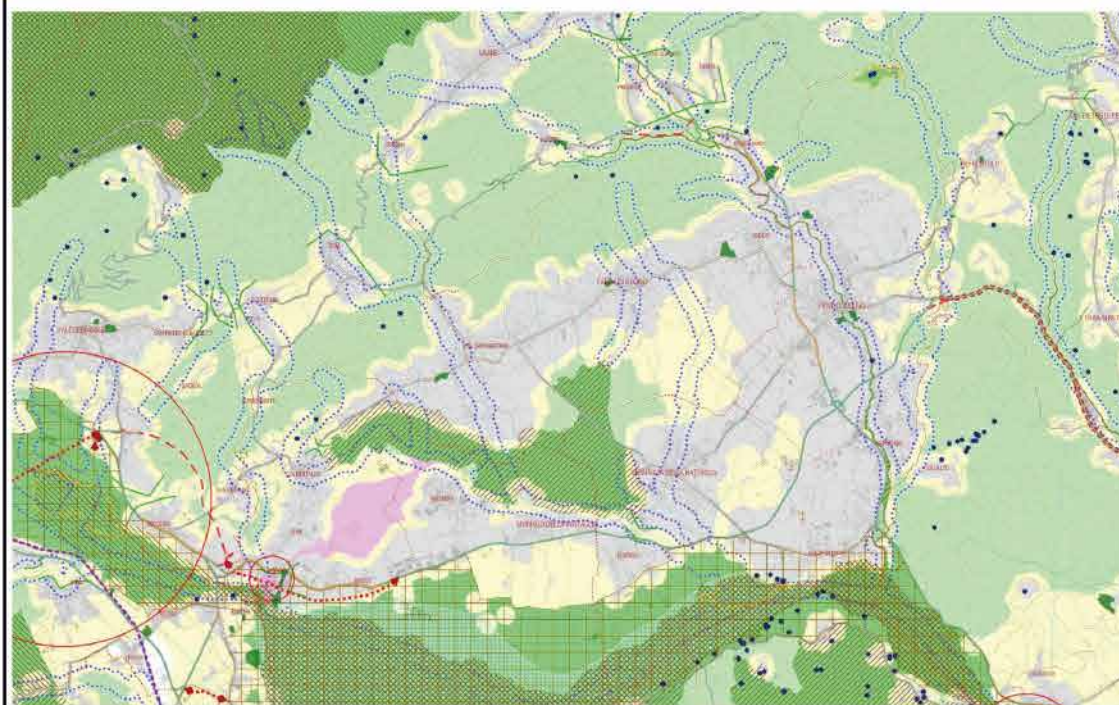

RETE NATURA 2000 VENETO

- Palu' del Quartiere del Plave
- Grave del Plave - Fiume Soligo - Fosso di Negrizia
- Confini Comunali
- corridoi ecologici
- varchi
- Core area rete principale
- Fascia Tampone

SISTEMA AMBIENTALE NATURALE PTCP TREVISO